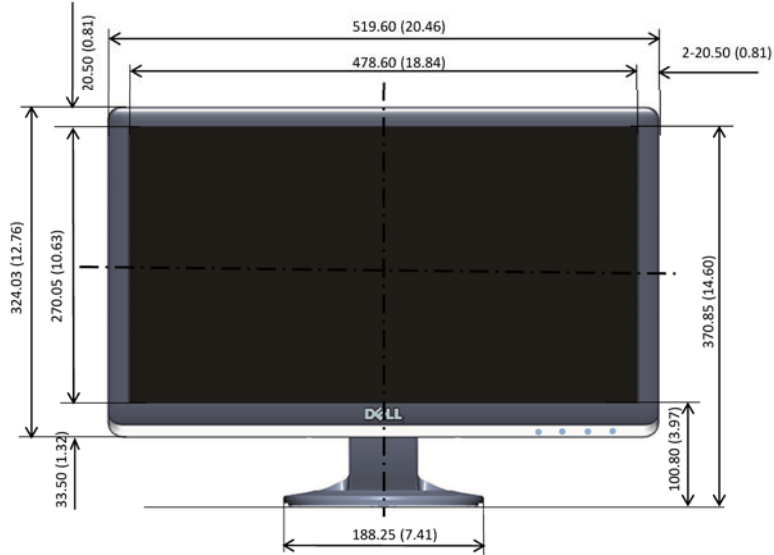

S2230MX Размер плана

Единица измерения: мм (в дюймах)
Размер: Номинальный
Графика: не в масштабе

S2330MX Размер плана

Единица измерения: мм (в дюймах)
Размер: Номинальный
Графика: не в масштабе